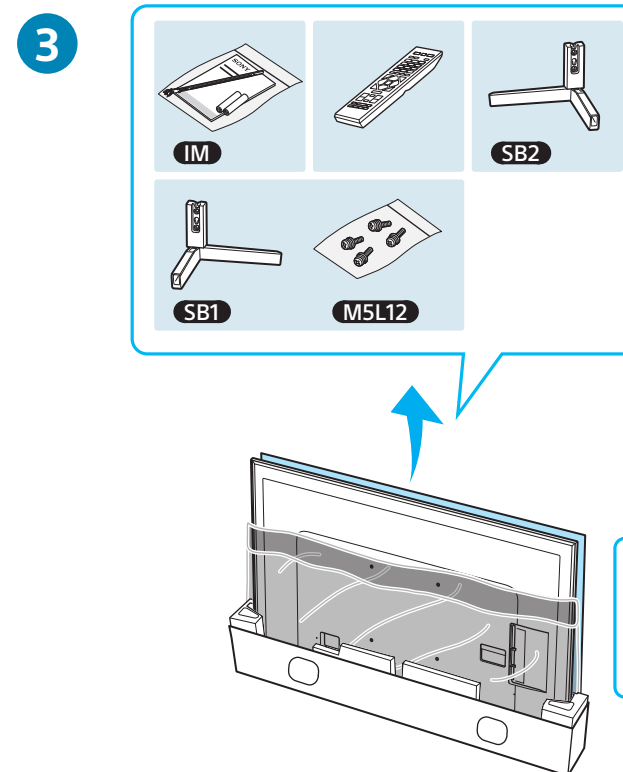

BRAVIA
FW-85BZ35F

Название продукта: LCD-монитор

Reference Guide / Guide de référence / Referenzanleitung / Referentiegids / Guía de referencia / Guia de referência / Guida di riferimento / Referencevejledning / Referanseveiledning / Referensmaterial / Viiteopas / Przewodnik / Οδηγός αναφοράς / Başvuru Kılavuzu / Справочник / מדריך עיון

★ Only on limited region/country/model.
Uniquement pour certaines régions, certains pays ou certains modèles.
Nur in bestimmten Regionen/Ländern bzw.für bestimmte Modelle.
Bepoekt tot bepaalde regio's/landen/modellen.
Solo en algunos países/regiones/modelos.
Apenas em determinadas regiões/países/modelos de monitor.
Solo per alcune Regioni / Nazioni / Modelli.
Kun ved begrænset region/land/model.

Kun for enkelte regioner/land/modeller.
Endast i begränsat område / land / modell.
Vain rajoitettu alueilla/maissa/malleissa.
Wyłącznie w przypadku niektórych regionów/krajów/modeli.
Μόνο σε περιορισμένες περιοχές/χώρες/μοντέλα.
Sadece belirli bölgeler/ülkeler/modellerde.
Только в определенных регионах/странах/моделях.
מוגבל לאזור/ארץ/דגם מסוימים בלבד.