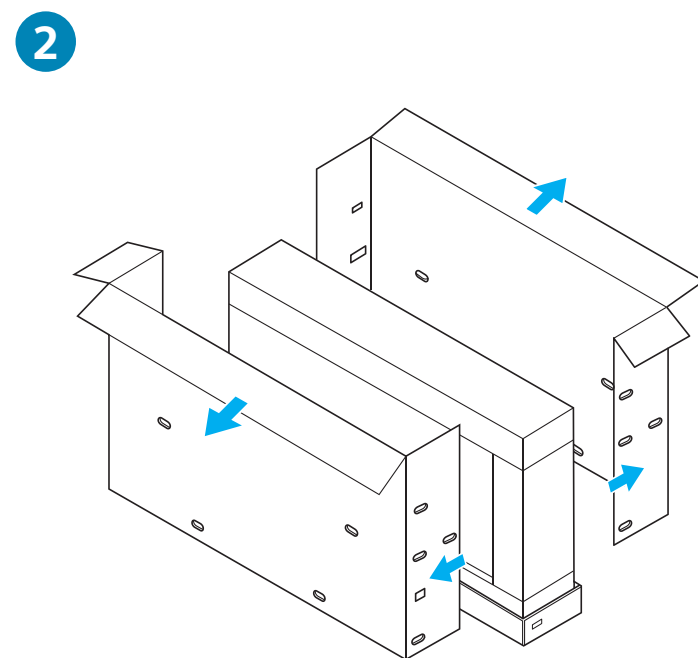

BRAVIA
FW-85BZ35F

Название продукта: LCD-монитор

Reference Guide / Guide de référence / Referenzanleitung / Referentiegids / Guía de referencia / Guia de referência / Guida di riferimento / Referencevejledning / Referanseveiledning / Referensmaterial / Viiteopas / Przewodnik / Οδηγός αναφοράς / Başvuru Kılavuzu / Справочник / מדריך עיון

★ Only on limited region/country/model.
Uniquement pour certaines régions, certains pays ou certains modèles.
Nur in bestimmten Regionen/Ländern bzw.für bestimmte Modelle.
Bepoekt tot bepaalde regio's/landen/modellen.
Solo en algunos países/regiones/modelos.
Apenas em determinadas regiões/países/modelos de monitor.
Solo per alcune Regioni / Nazioni / Modelli.
Kun ved begrænset region/land/model.

Kun for enkelte regioner/land/modeller.
Endast i begränsat område / land / modell.
Vain rajoitettu alueilla/maissa/malleissa.
Wyłącznie w przypadku niektórych regionów/krajów/modeli.
Μόνο σε περιορισμένες περιοχές/χώρες/μοντέλα.
Sadece belirli bölgeler/ülkeler/modellerde.
Только в определенных регионах/странах/моделях.
מוגבל לאזור/ארץ/דגם מסוימים בלבד.