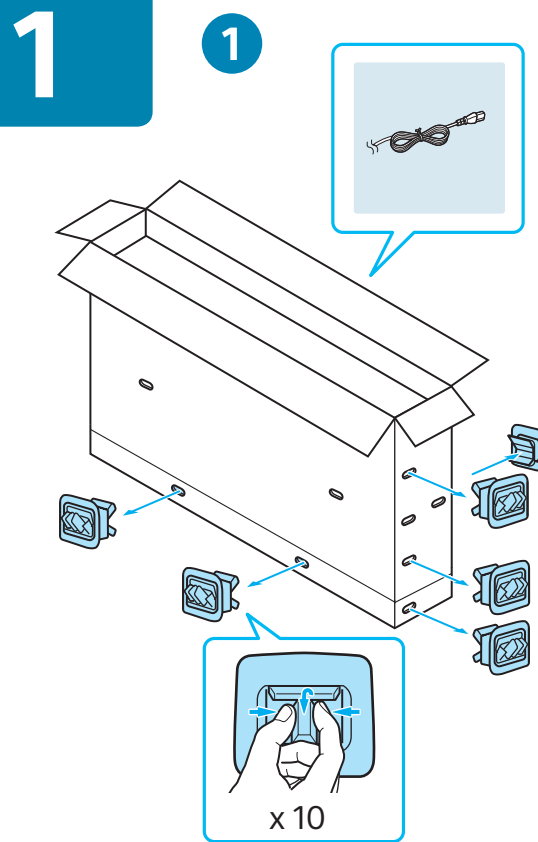

BRAVIA
FW-85BZ35F

Название продукта: LCD-монитор

Reference Guide / Guide de référence / Referenzanleitung / Referentiegids / Guía de referencia / Guia de referência / Guida di riferimento / Referencevejledning / Referanseveiledning / Referensmaterial / Viiteopas / Przewodnik / Οδηγός αναφοράς / Başvuru Kılavuzu / Справочник / מדריך עיון

★ Only on limited region/country/model.
Uniquement pour certaines régions, certains pays ou certains modèles.
Nur in bestimmten Regionen/Ländern bzw.für bestimmte Modelle.
Bepoekt tot bepaalde regio's/landen/modellen.
Solo en algunos países/regiones/modelos.
Apenas em determinadas regiões/países/modelos de monitor.
Solo per alcune Regioni / Nazioni / Modelli.
Kun ved begrænset region/land/model.

Kun for enkelte regioner/land/modeller.
Endast i begränsat område / land / modell.
Vain rajoitettu alueilla/maissa/malleissa.
Wyłącznie w przypadku niektórych regionów/krajów/modeli.
Μόνο σε περιορισμένες περιοχές/χώρες/μοντέλα.
Sadece belirli bölgeler/ülkeler/modellerde.
Только в определенных регионах/странах/моделях.
מוגבל לאזור/ארץ/דגם מסוימים בלבד.