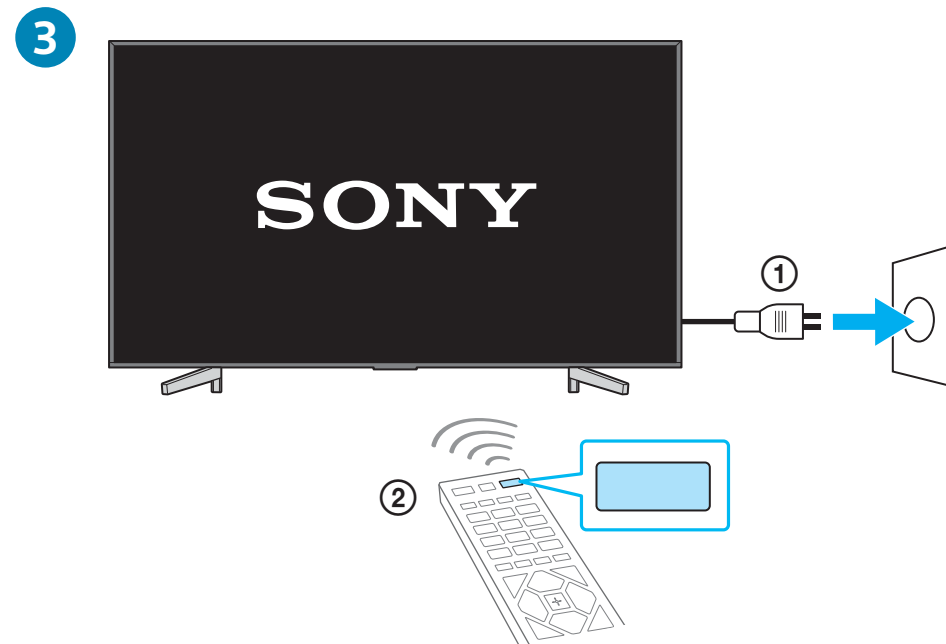

2

Connections See Professional Guide for additional connection information.
Raccordements Reportez-vous au Guide professionnel pour en savoir plus sur les informations de raccordement.
Verbindungen Weitere Informationen zu Verbindungen finden Sie im Handbuch für den professionellen Einsatz.
Verbindingen Zie de professionele handleiding voor extra informatie over verbindingen.
Conexiones Consulte la Guía profesional para obtener más información sobre conexiones.
Ligações Veja Guia Profissional para informações adicionais sobre ligações.
Collegamenti Vedere Guida professionale per ulteriori informazioni sul collegamento.
Tilslutninger Se Professionel vejledning for yderligere oplysninger.
Tilkoblinger Se Profesionell guide for informasjon om ekstra tilkoblinger.
Anslutningar Se Professional Guide för ytterligare anslutningsinformation.
Liitännät Lisätietoja liitännöistä on Ammattikäyttöoppaassa.
Połączenia Aby uzyskać dodatkowe informacje dotyczące połączeń, zapoznaj się z Profesjonalnym przewodnikiem.
Συνδέσεις Ανατρέξτε στον Επαγγελματικό Οδηγό για επιπλέον πληροφορίες σύνδεσης.
Bağlantılar Ek bağlantı bilgileri için bkz. Profesyonel Kılavuz.
Подключения Дополнительные сведения о подключениях см. в Руководстве для специалистов.
חיבורים עיין במדריך המקצועי לצורך פרטי חיבור נוספים.

3

4

i

Help / Aide / Hilfe / Help / Ayuda / Ajuda / Guida / Hjælp / Hjelp / Hjälp / Ohje / Pomoc / Βοήθεια / Yardım / Справка / עזרה