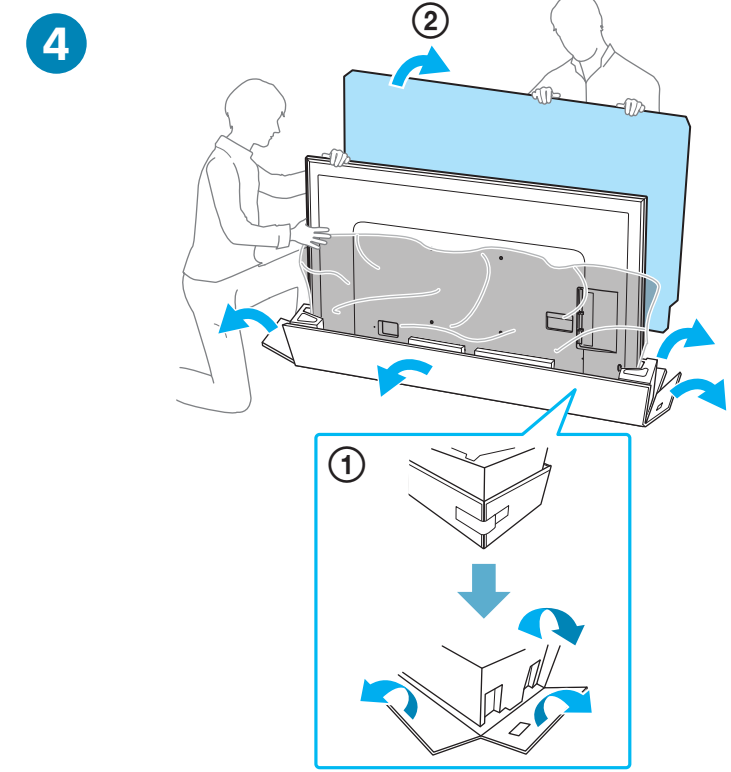

BRAVIA
FW-85BZ35F

Название продукта: LCD-монитор

Reference Guide / Guide de référence / Referenzanleitung / Referentiegids / Guía de referencia / Guia de referência / Guida di riferimento / Referencevejledning / Referanseveiledning / Referensmaterial / Viiteopas / Przewodnik / Οδηγός αναφοράς / Başvuru Kılavuzu / Справочник / מדריך עיון

★ Only on limited region/country/model.
Uniquement pour certaines régions, certains pays ou certains modèles.
Nur in bestimmten Regionen/Ländern bzw.für bestimmte Modelle.
Bepoekt tot bepaalde regio's/landen/modellen.
Solo en algunos países/regiones/modelos.
Apenas em determinadas regiões/países/modelos de monitor.
Solo per alcune Regioni / Nazioni / Modelli.
Kun ved begrænset region/land/model.

Kun for enkelte regioner/land/modeller.
Endast i begränsat område / land / modell.
Vain rajoitettu alueilla/maissa/malleissa.
Wyłącznie w przypadku niektórych regionów/krajów/modeli.
Μόνο σε περιορισμένες περιοχές/χώρες/μοντέλα.
Sadece belirli bölgeler/ülkeler/modellerde.
Только в определенных регионах/странах/моделях.
מוגבל לאזור/ארץ/דגם מסוימים בלבד.