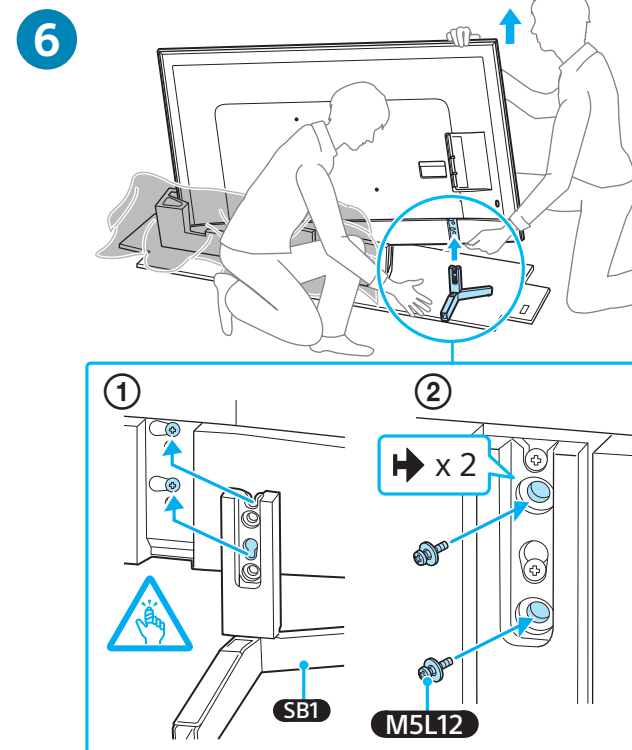

BRAVIA
FW-85BZ35F

Название продукта: LCD-монитор

Reference Guide / Guide de référence / Referenzanleitung / Referentiegids / Guía de referencia / Guia de referência / Guida di riferimento / Referencevejledning / Referanseveiledning / Referensmaterial / Viiteopas / Przewodnik / Οδηγός αναφοράς / Başvuru Kılavuzu / Справочник / מדריך עיון

★ Only on limited region/country/model.
Uniquement pour certaines régions, certains pays ou certains modèles.
Nur in bestimmten Regionen/Ländern bzw.für bestimmte Modelle.
Bepoekt tot bepaalde regio's/landen/modellen.
Solo en algunos países/regiones/modelos.
Apenas em determinadas regiões/países/modelos de monitor.
Solo per alcune Regioni / Nazioni / Modelli.
Kun ved begrænset region/land/model.

Kun for enkelte regioner/land/modeller.
Endast i begränsat område / land / modell.
Vain rajoitettu alueilla/maissa/malleissa.
Wyłącznie w przypadku niektórych regionów/krajów/modeli.
Μόνο σε περιορισμένες περιοχές/χώρες/μοντέλα.
Sadece belirli bölgeler/ülkeler/modellerde.
Только в определенных регионах/странах/моделях.
מוגבל לאזור/ארץ/דגם מסוימים בלבד.