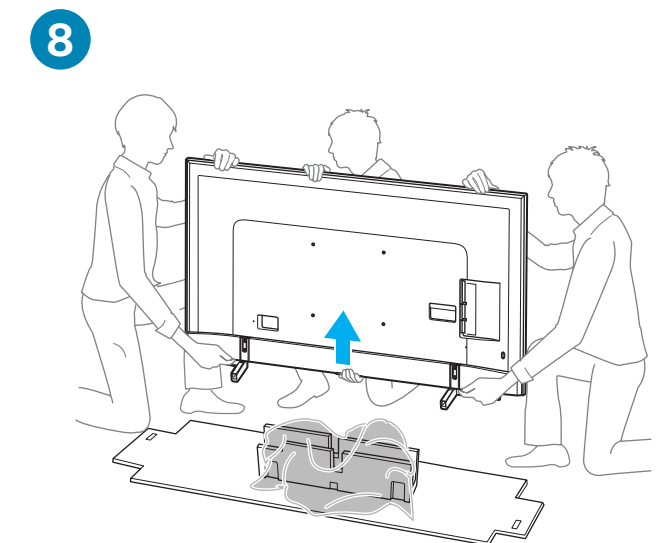

Setup Guide

GB	Setup Guide	IT	Guida di installazione	GR	Οδηγός εγκατάστασης
FR	Guide d'installation	DK	Installationsvejledning	TR	Kurulum Kılavuzu
DE	Einrichtungshandbuch	NO	Innstillingsveiledning	RU	Руководство по установке
NL	Installatiehandleiding	SE	Startguide	HE	מדריך הגדרה
ES	Guía de configuración	FI	Asetusopas		
PT	Guia de configuração	PL	Przewodnik ustawień		

BRAVIA
FW-85BZ35F

Название продукта: LCD-монитор

Reference Guide / Guide de référence / Referenzanleitung / Referentiegids / Guía de referencia / Guia de referência / Guida di riferimento / Referencevejledning / Referanseveiledning / Referensmaterial / Viiteopas / Przewodnik / Οδηγός αναφοράς / Başvuru Kılavuzu / Справочник / מדריך עיון

★ Only on limited region/country/model.
Uniquement pour certaines régions, certains pays ou certains modèles.
Nur in bestimmten Regionen/Ländern bzw.für bestimmte Modelle.
Bepoekt tot bepaalde regio's/landen/modellen.
Solo en algunos países/regiones/modelos.
Apenas em determinadas regiões/países/modelos de monitor.
Solo per alcune Regioni / Nazioni / Modelli.
Kun ved begrænset region/land/model.

Kun for enkelte regioner/land/modeller.
Endast i begränsat område / land / modell.
Vain rajoitettu alueilla/maissa/malleissa.
Wyłącznie w przypadku niektórych regionów/krajów/modeli.
Μόνο σε περιορισμένες περιοχές/χώρες/μοντέλα.
Sadece belirli bölgeler/ülkeler/modellerde.
Только в определенных регионах/странах/моделях.
מוגבל לאזור/ארץ/דגם מסוימים בלבד.