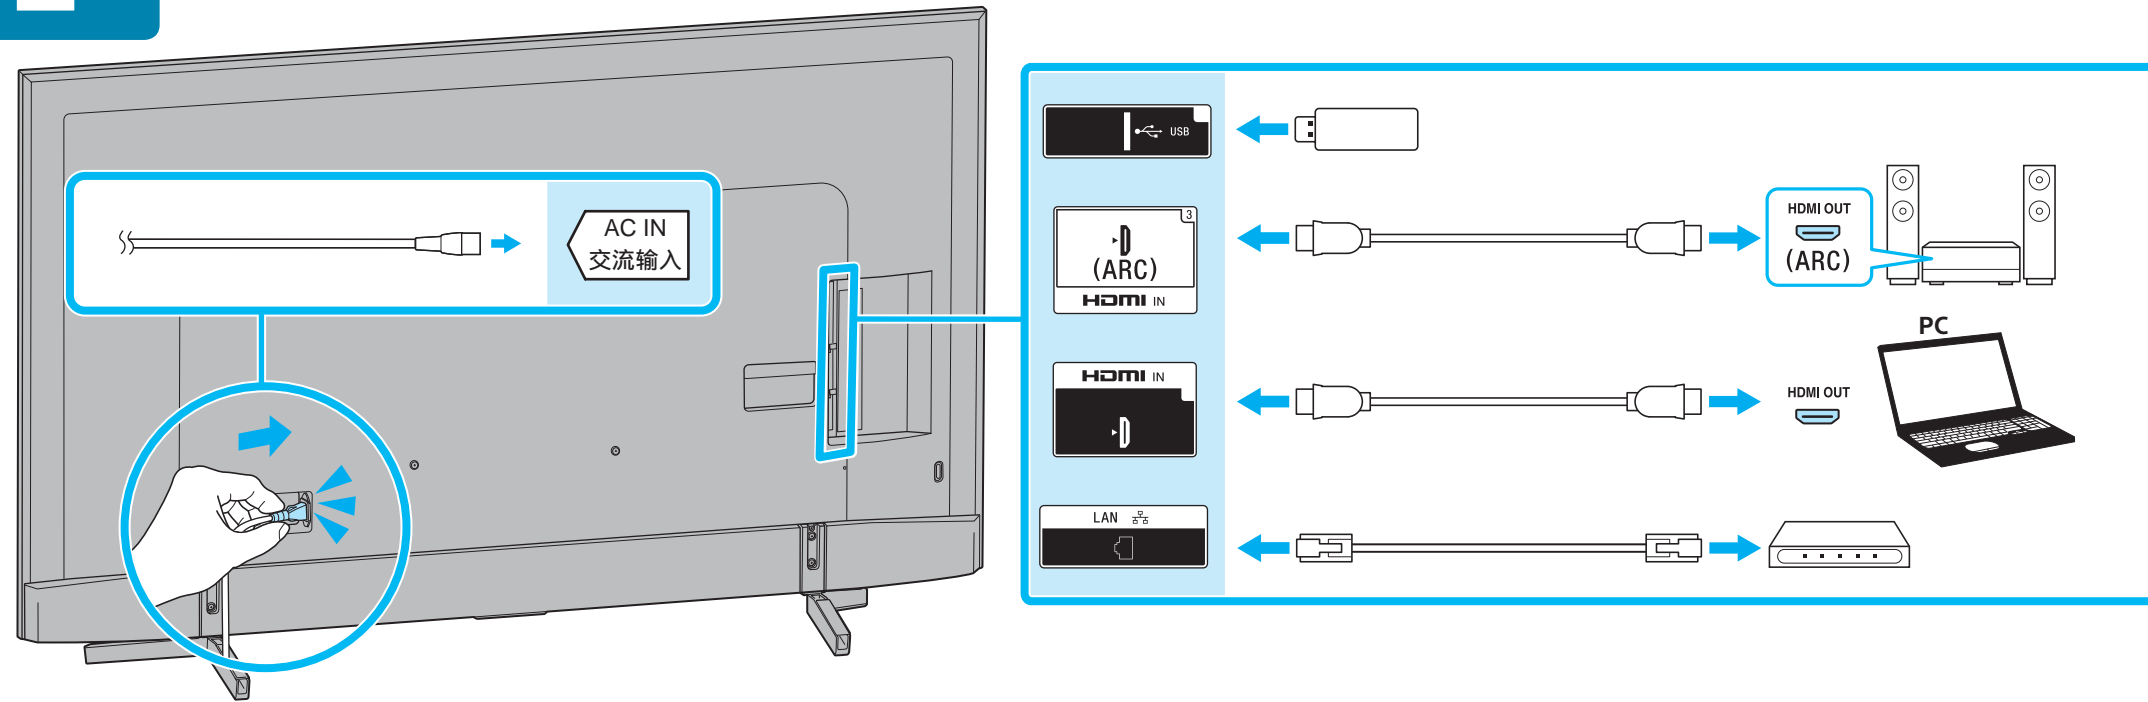

2

Connections See Professional Guide for additional connection information.
Raccordements Reportez-vous au Guide professionnel pour en savoir plus sur les informations de raccordement.
Verbindungen Weitere Informationen zu Verbindungen finden Sie im Handbuch für den professionellen Einsatz.
Verbindingen Zie de professionele handleiding voor extra informatie over verbindingen.
Conexiones Consulte la Guía profesional para obtener más información sobre conexiones.
Ligações Veja Guia Profissional para informações adicionais sobre ligações.
Collegamenti Vedere Guida professionale per ulteriori informazioni sul collegamento.
Tilslutninger Se Professionel vejledning for yderligere oplysninger.
Tilkoblinger Se Profesionell guide for informasjon om ekstra tilkoblinger.
Anslutningar Se Professional Guide för ytterligare anslutningsinformation.
Liitännät Lisätietoja liitännöistä on Ammattikäyttöoppaassa.
Połączenia Aby uzyskać dodatkowe informacje dotyczące połączeń, zapoznaj się z Profesjonalnym przewodnikiem.
Συνδέσεις Ανατρέξτε στον Επαγγελματικό Οδηγό για επιπλέον πληροφορίες σύνδεσης.
Bağlantılar Ek bağlantı bilgileri için bkz. Profesyonel Kılavuz.
Подключения Дополнительные сведения о подключениях см. в Руководстве для специалистов.
חיבורים עיין במדריך המקצועי לצורך פרטי חיבור נוספים.

3