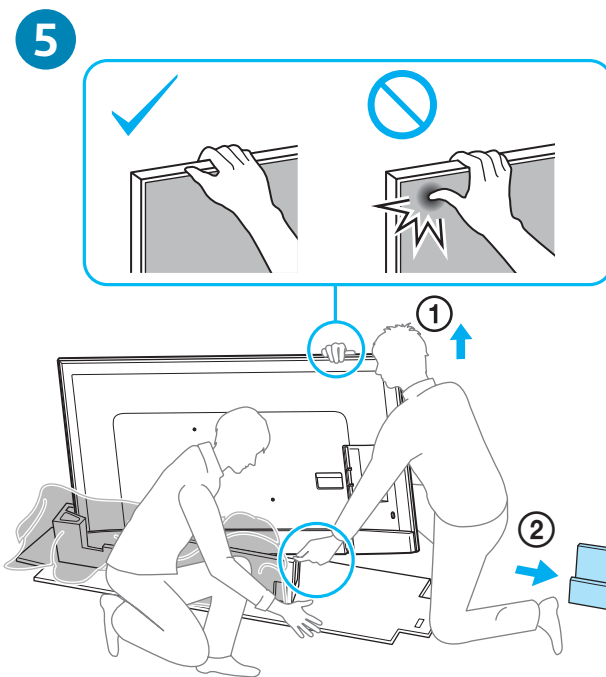

BRAVIA
FW-85BZ35F

Название продукта: LCD-монитор

Reference Guide / Guide de référence / Referenzanleitung / Referentiegids / Guía de referencia / Guia de referência / Guida di riferimento / Referencevejledning / Referanseveiledning / Referensmaterial / Viiteopas / Przewodnik / Οδηγός αναφοράς / Başvuru Kılavuzu / Справочник / מדריך עיון

★ Only on limited region/country/model.
Uniquement pour certaines régions, certains pays ou certains modèles.
Nur in bestimmten Regionen/Ländern bzw.für bestimmte Modelle.
Bepoekt tot bepaalde regio's/landen/modellen.
Solo en algunos países/regiones/modelos.
Apenas em determinadas regiões/países/modelos de monitor.
Solo per alcune Regioni / Nazioni / Modelli.
Kun ved begrænset region/land/model.

Kun for enkelte regioner/land/modeller.
Endast i begränsat område / land / modell.
Vain rajoitettu alueilla/maissa/malleissa.
Wyłącznie w przypadku niektórych regionów/krajów/modeli.
Μόνο σε περιορισμένες περιοχές/χώρες/μοντέλα.
Sadece belirli bölgeler/ülkeler/modellerde.
Только в определенных регионах/странах/моделях.
מוגבל לאזור/ארץ/דגם מסוימים בלבד.