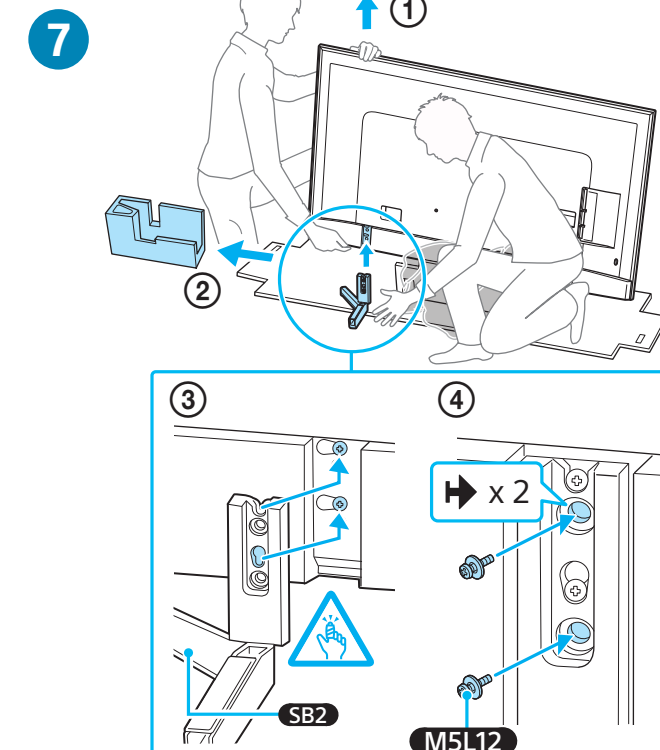

BRAVIA
FW-85BZ35F

Название продукта: LCD-монитор

Reference Guide / Guide de référence / Referenzanleitung / Referentiegids / Guía de referencia / Guia de referência / Guida di riferimento / Referencevejledning / Referanseveiledning / Referensmaterial / Viiteopas / Przewodnik / Οδηγός αναφοράς / Başvuru Kılavuzu / Справочник / מדריך עיון

★ Only on limited region/country/model.
Uniquement pour certaines régions, certains pays ou certains modèles.
Nur in bestimmten Regionen/Ländern bzw.für bestimmte Modelle.
Bepoekt tot bepaalde regio's/landen/modellen.
Solo en algunos países/regiones/modelos.
Apenas em determinadas regiões/países/modelos de monitor.
Solo per alcune Regioni / Nazioni / Modelli.
Kun ved begrænset region/land/model.

Kun for enkelte regioner/land/modeller.
Endast i begränsat område / land / modell.
Vain rajoitettu alueilla/maissa/malleissa.
Wyłącznie w przypadku niektórych regionów/krajów/modeli.
Μόνο σε περιορισμένες περιοχές/χώρες/μοντέλα.
Sadece belirli bölgeler/ülkeler/modellerde.
Только в определенных регионах/странах/моделях.
מוגבל לאזור/ארץ/דגם מסוימים בלבד.